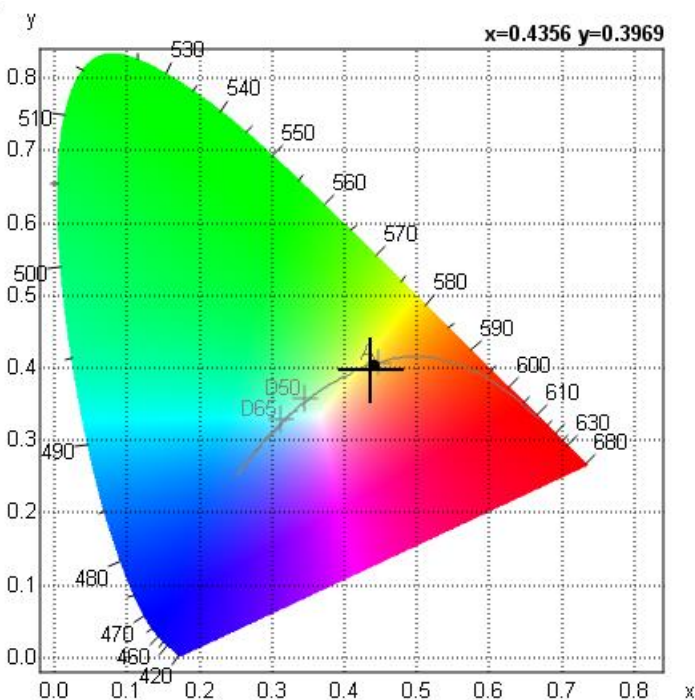

Color parameters:	
Ra	82,5
CCT	6307
x	0,3151
y	0,3410
u'	0,1951
v'	0,4750
L	100,00
Chromaticity Error	0,005
Color Peak	455,96
Color Peak Value	34,68
Color Dominant	497,2
Photo parameters	
Luminous Flux	1112,42
Efficiency	117,3442
Radiometric	3,4948
Electrical parameters	
Voltage	12
Current	0,79
Power	9,48

Color parameters:	
Ra	82,7
CCT	4145
x	0,3752
y	0,3765
u'	0,2217
v'	0,5007
L	100,00
Chromaticity Error	0,003
Color Peak	453,71
Color Peak Value	20,91
Color Dominant	577,7
Photo parameters	
Luminous Flux	1089,31
Efficiency	124,3509
Radiometric	3,2477
Electrical parameters	
Voltage	12
Current	0,73
Power	8,76

Fose.eu - LED Strip Test Report

Model name: LED Strip 120LED 9.6W 3000K
 Item No: SCA-120-WW
 Serial No.:

Measurement time: 2018-04-06 10:59:29

Spectrum

Ra	R1	R2	R3	R4	R5	R6	R7	R8	R9	R10	R11	R12	R13	R14	R15
84,1	84,3	95,3	92,8	80,3	84,5	93,6	81,0	60,9	16,8	88,6	79,5	74,6	87,4	97,0	77,8

Color parameters:	
Ra	84,1
CCT	2963
x	0,4356
y	0,3969
u'	0,2528
v'	0,5183
L	100,00
Chromaticity Error	0,004
Color Peak	607,00
Color Peak Value	20,92
Color Dominant	584,0
Photo parameters	
Luminous Flux	1007,83
Efficiency	107,6742
Radiometric	3,1179
Electrical parameters	
Voltage	12
Current	0,78
Power	9,36