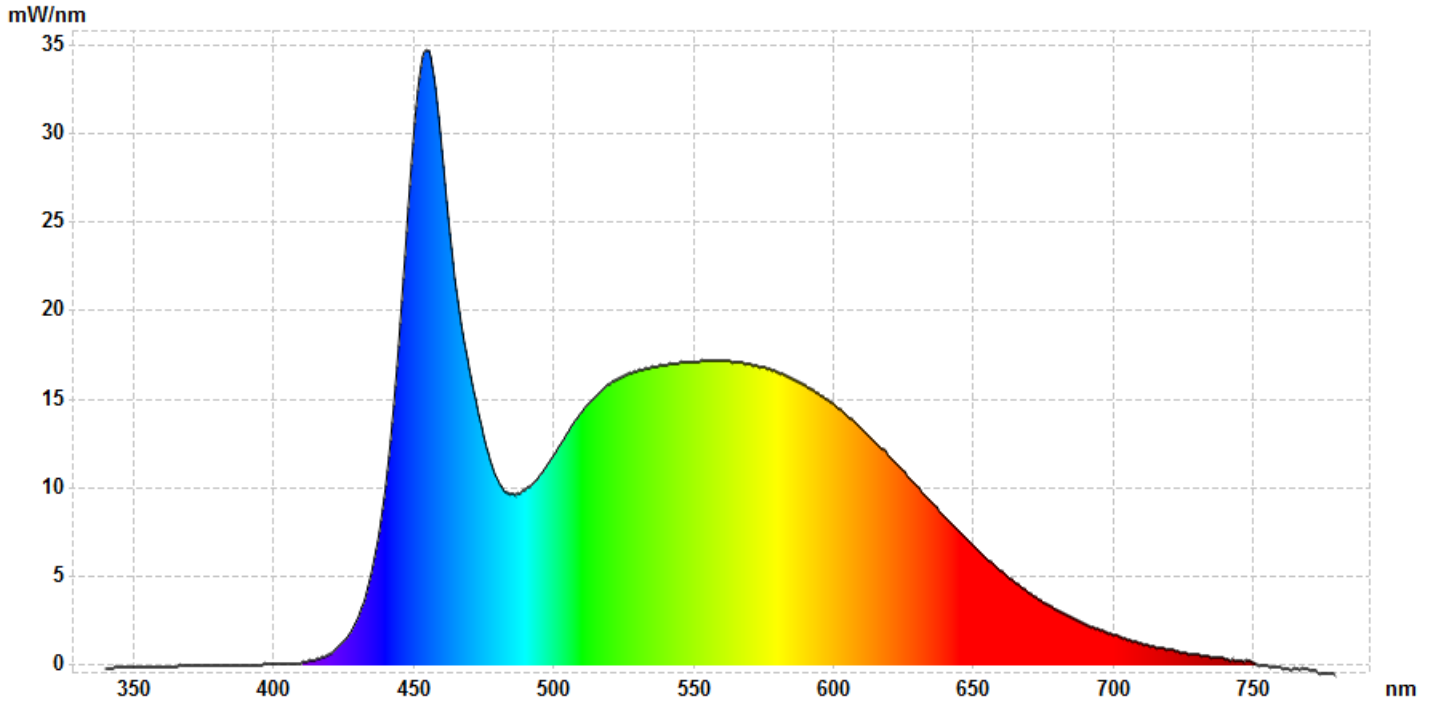

Fose.eu - LED Strip Test Report

Model name: LED Strip 120LED 9.6W 6000K
 Item No: SCA-120-CW
 Serial No.:

Measurement time: 2018-04-06 10:55:35

Spectrum

Ra	R1	R2	R3	R4	R5	R6	R7	R8	R9	R10	R11	R12	R13	R14	R15
82,5	79,9	89,6	93,8	78,2	79,6	84,1	87,3	67,2	3,5	74,2	76,9	53,6	83,1	97,0	73,8

Color parameters:	
Ra	82,5
CCT	6307
x	0,3151
y	0,3410
u'	0,1951
v'	0,4750
L	100,00
Chromaticity Error	0,005
Color Peak	455,96
Color Peak Value	34,68
Color Dominant	497,2
Photo parameters	
Luminous Flux	1112,42
Efficiency	117,3442
Radiometric	3,4948
Electrical parameters	
Voltage	12
Current	0,79
Power	9,48

Color parameters:	
Ra	82,7
CCT	4145
x	0,3752
y	0,3765
u'	0,2217
v'	0,5007
L	100,00
Chromaticity Error	0,003
Color Peak	453,71
Color Peak Value	20,91
Color Dominant	577,7
Photo parameters	
Luminous Flux	1089,31
Efficiency	124,3509
Radiometric	3,2477
Electrical parameters	
Voltage	12
Current	0,73
Power	8,76

Color parameters:	
Ra	84,1
CCT	2963
x	0,4356
y	0,3969
u'	0,2528
v'	0,5183
L	100,00
Chromaticity Error	0,004
Color Peak	607,00
Color Peak Value	20,92
Color Dominant	584,0
Photo parameters	
Luminous Flux	1007,83
Efficiency	107,6742
Radiometric	3,1179
Electrical parameters	
Voltage	12
Current	0,78
Power	9,36