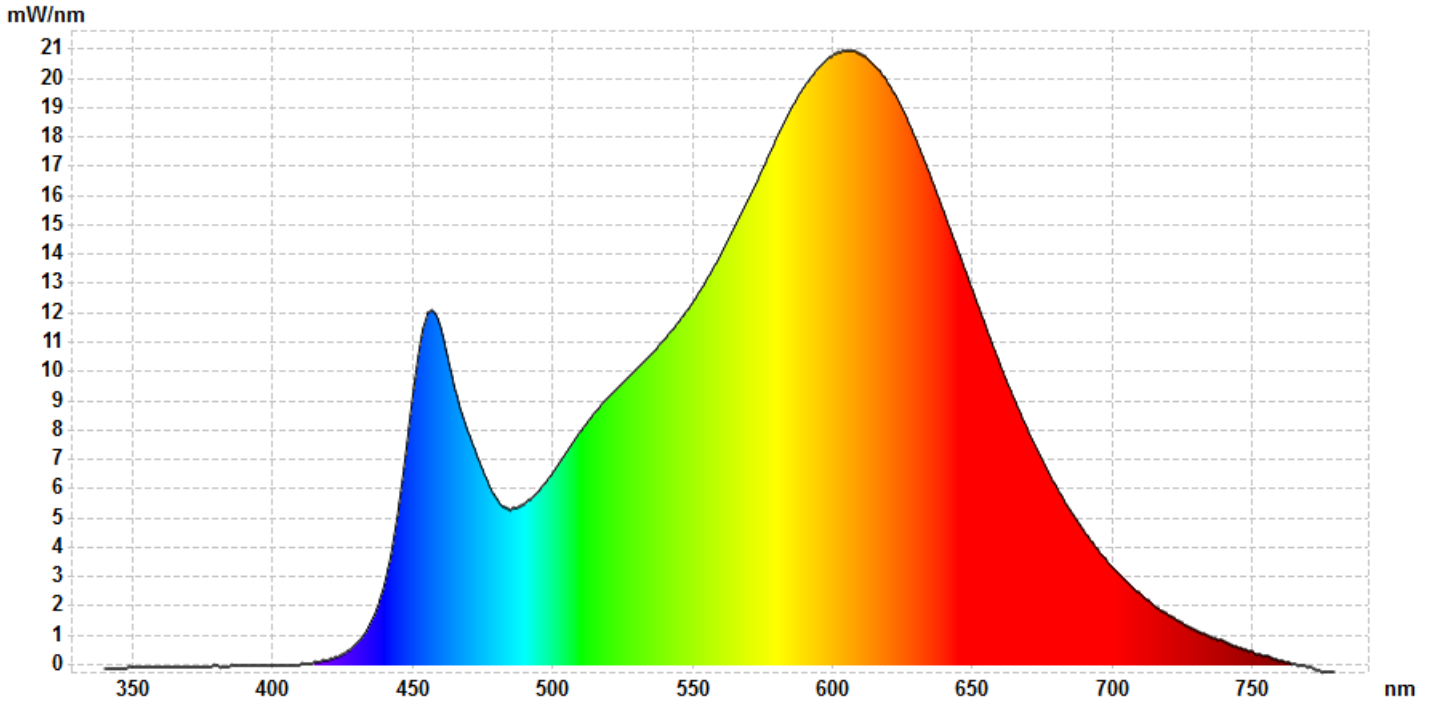

Fose.eu - LED Strip Test Report

Model name: LED Strip 120LED 9.6W 3000K
Item No: SCA-120-WW
Serial No.:

Measurement time: 2018-04-06 10:59:29

Spectrum

Ra	R1	R2	R3	R4	R5	R6	R7	R8	R9	R10	R11	R12	R13	R14	R15
84,1	84,3	95,3	92,8	80,3	84,5	93,6	81,0	60,9	16,8	88,6	79,5	74,6	87,4	97,0	77,8