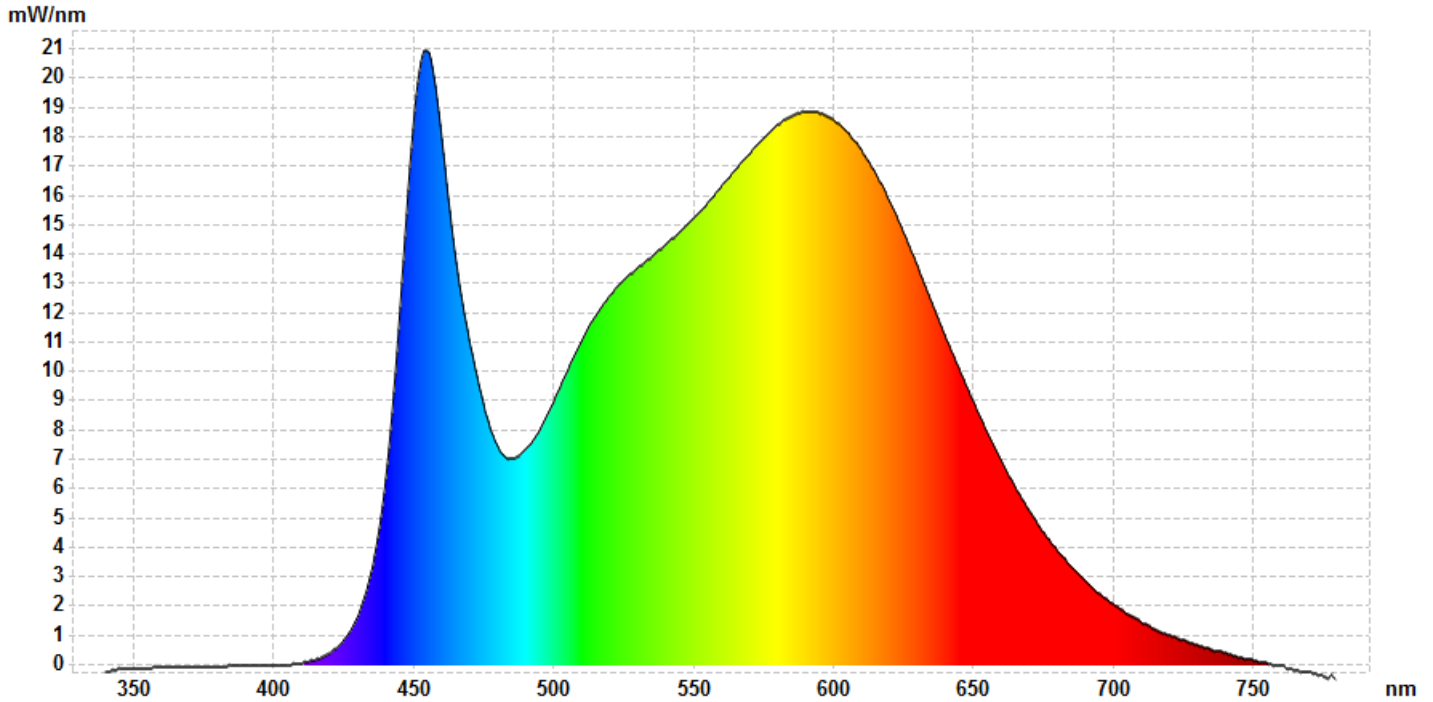

Fose.eu - LED Strip Test Report

Model name: *LED Strip 120LED 9.6W 4000K*
Item No: *SCA-120-NW*
Serial No.:

Measurement time: *2018-04-06 11:01:27*

Spectrum

Ra	R1	R2	R3	R4	R5	R6	R7	R8	R9	R10	R11	R12	R13	R14	R15
82,7	81,2	91,3	95,7	78,9	80,6	86,9	84,4	62,4	5,0	78,3	77,4	58,8	84,1	98,2	74,5