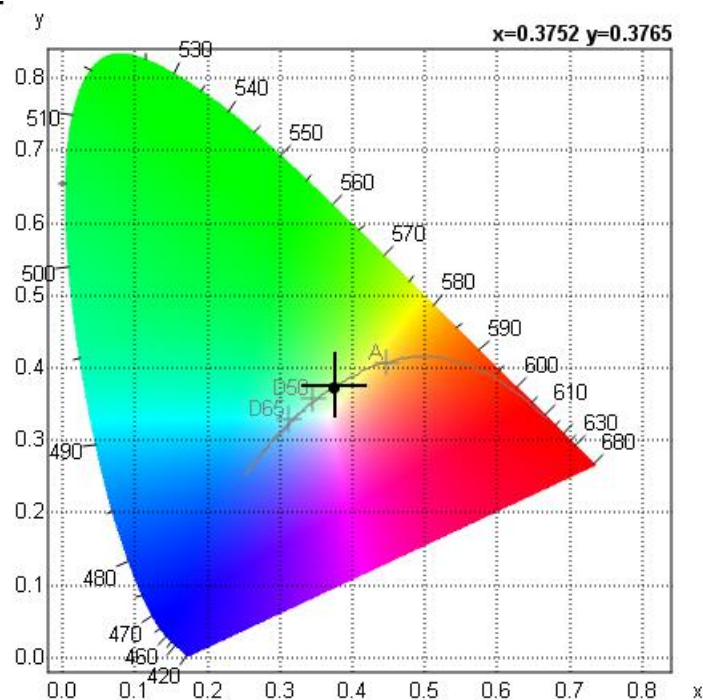

Color parameters:	
Ra	82,5
CCT	6307
x	0,3151
y	0,3410
u'	0,1951
v'	0,4750
L	100,00
Chromaticity Error	0,005
Color Peak	455,96
Color Peak Value	34,68
Color Dominant	497,2
Photo parameters	
Luminous Flux	1112,42
Efficiency	117,3442
Radiometric	3,4948
Electrical parameters	
Voltage	12
Current	0,79
Power	9,48

Fose.eu - LED Strip Test Report

Model name: *LED Strip 120LED 9.6W 4000K*
 Item No: *SCA-120-NW*
 Serial No.:

Measurement time: *2018-04-06 11:01:27*

Spectrum

Ra	R1	R2	R3	R4	R5	R6	R7	R8	R9	R10	R11	R12	R13	R14	R15
82,7	81,2	91,3	95,7	78,9	80,6	86,9	84,4	62,4	5,0	78,3	77,4	58,8	84,1	98,2	74,5

Color parameters:	
Ra	82,7
CCT	4145
x	0,3752
y	0,3765
u'	0,2217
v'	0,5007
L	100,00
Chromaticity Error	0,003
Color Peak	453,71
Color Peak Value	20,91
Color Dominant	577,7
Photo parameters	
Luminous Flux	1089,31
Efficiency	124,3509
Radiometric	3,2477
Electrical parameters	
Voltage	12
Current	0,73
Power	8,76

Color parameters:	
Ra	84,1
CCT	2963
x	0,4356
y	0,3969
u'	0,2528
v'	0,5183
L	100,00
Chromaticity Error	0,004
Color Peak	607,00
Color Peak Value	20,92
Color Dominant	584,0
Photo parameters	
Luminous Flux	1007,83
Efficiency	107,6742
Radiometric	3,1179
Electrical parameters	
Voltage	12
Current	0,78
Power	9,36