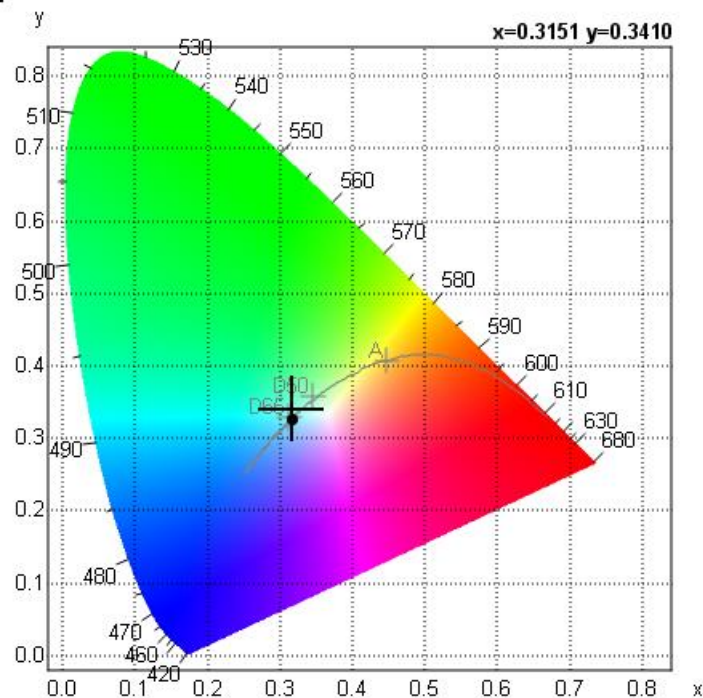

Fose.eu - LED Strip Test Report

Model name: LED Strip 120LED 9.6W 6000K
 Item No: SCA-120-CW
 Serial No.:

Measurement time: 2018-04-06 10:55:35

Spectrum

Ra	R1	R2	R3	R4	R5	R6	R7	R8	R9	R10	R11	R12	R13	R14	R15
82,5	79,9	89,6	93,8	78,2	79,6	84,1	87,3	67,2	3,5	74,2	76,9	53,6	83,1	97,0	73,8

Color parameters:	
Ra	82,5
CCT	6307
x	0,3151
y	0,3410
u'	0,1951
v'	0,4750
L	100,00
Chromaticity Error	0,005
Color Peak	455,96
Color Peak Value	34,68
Color Dominant	497,2
Photo parameters	
Luminous Flux	1112,42
Efficiency	117,3442
Radiometric	3,4948
Electrical parameters	
Voltage	12
Current	0,79
Power	9,48

Color parameters:	
Ra	82,7
CCT	4145
x	0,3752
y	0,3765
u'	0,2217
v'	0,5007
L	100,00
Chromaticity Error	0,003
Color Peak	453,71
Color Peak Value	20,91
Color Dominant	577,7
Photo parameters	
Luminous Flux	1089,31
Efficiency	124,3509
Radiometric	3,2477
Electrical parameters	
Voltage	12
Current	0,73
Power	8,76

Color parameters:	
Ra	84,1
CCT	2963
x	0,4356
y	0,3969
u'	0,2528
v'	0,5183
L	100,00
Chromaticity Error	0,004
Color Peak	607,00
Color Peak Value	20,92
Color Dominant	584,0
Photo parameters	
Luminous Flux	1007,83
Efficiency	107,6742
Radiometric	3,1179
Electrical parameters	
Voltage	12
Current	0,78
Power	9,36