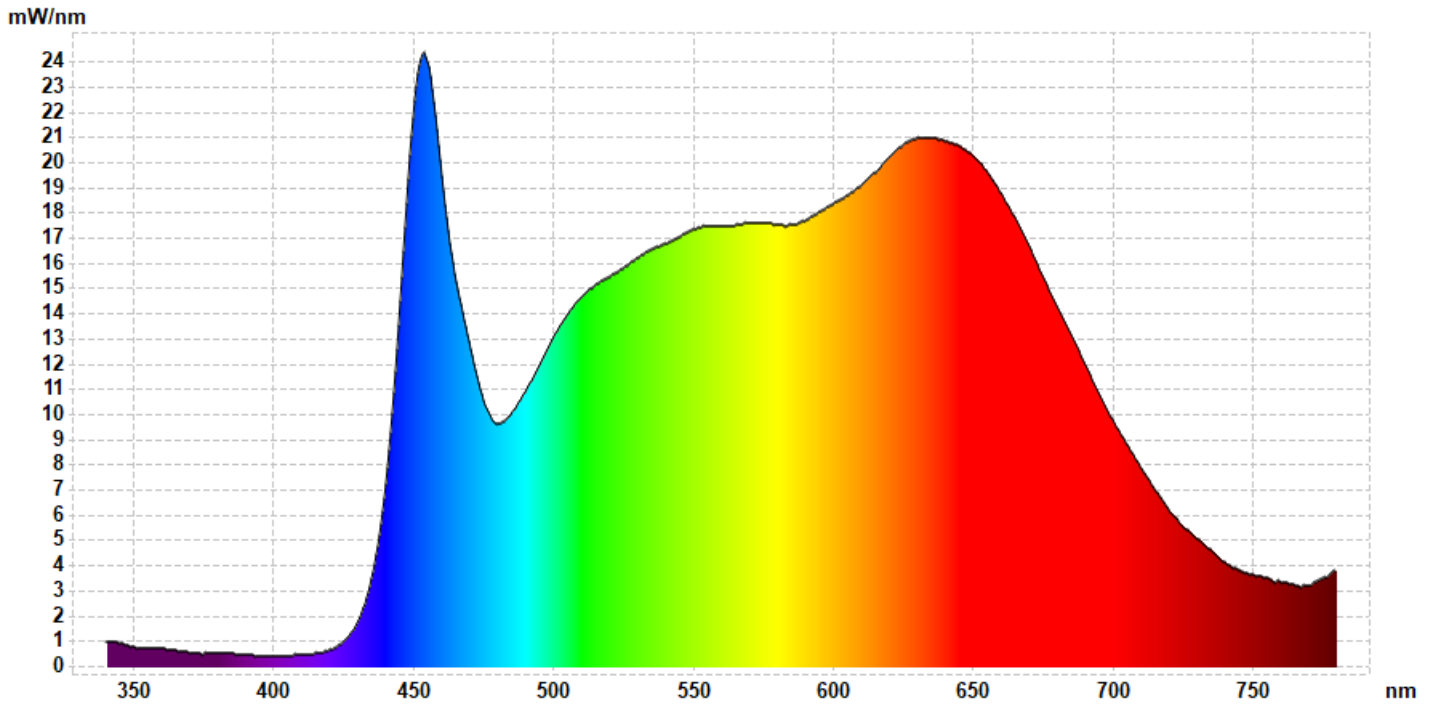

Fose.eu - LED Strip Test Report

Model name: *Fose 12W 4000K 24V Ra95*
Item No: *SPE-112-95NW-24*
Serial No.: *23082018*

Measurement time: *2019-01-16 14:02:34*

Spectrum

Ra	R1	R2	R3	R4	R5	R6	R7	R8	R9	R10	R11	R12	R13	R14	R15
97,6	97,9	99,2	97,4	98,2	97,2	96,2	97,7	96,9	94,2	99,4	98,6	74,1	98,3	98,0	95,4