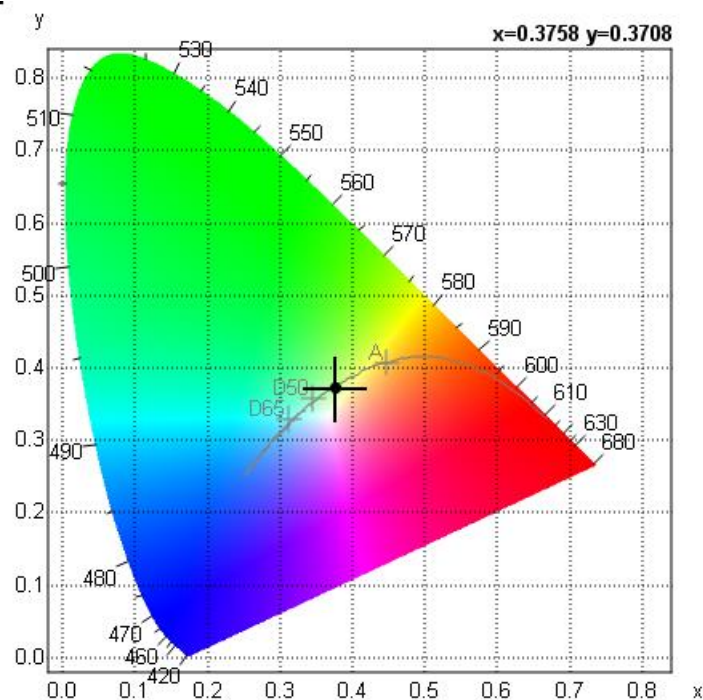

Color parameters:	
Ra	94,6
CCT	6034
x	0,3214
y	0,3330
u'	0,2023
v'	0,4718
L	100,00
Chromaticity Error	0,000
Color Peak	451,46
Color Peak Value	37,79
Color Dominant	491,4
Photo parameters	
Luminous Flux	1264,41
Efficiency	105,3674
Radiometric	5,0789
Electrical parameters	
Voltage	24
Current	0,5
Power	12

Fose.eu - LED Strip Test Report

Model name: *Fose 12W 4000K 24V Ra95*
 Item No: *SPE-112-95NW-24*
 Serial No.: *23082018*

Measurement time: *2019-01-16 14:02:34*

Spectrum

Ra	R1	R2	R3	R4	R5	R6	R7	R8	R9	R10	R11	R12	R13	R14	R15
97,6	97,9	99,2	97,4	98,2	97,2	96,2	97,7	96,9	94,2	99,4	98,6	74,1	98,3	98,0	95,4

Color parameters:	
Ra	97,6
CCT	4087
x	0,3758
y	0,3708
u'	0,2244
v'	0,4982
L	100,00
Chromaticity Error	0,001
Color Peak	453,71
Color Peak Value	24,44
Color Dominant	579,6
Photo parameters	
Luminous Flux	1238,99
Efficiency	103,2489
Radiometric	4,7785
Electrical parameters	
Voltage	24
Current	0,5
Power	12

Color parameters:	
Ra	96,6
CCT	3116
x	0,4265
y	0,3959
u'	0,2473
v'	0,5166
L	100,00
Chromaticity Error	0,001
Color Peak	633,61
Color Peak Value	23,94
Color Dominant	583,0
Photo parameters	
Luminous Flux	1180,10
Efficiency	98,3416
Radiometric	4,6516
Electrical parameters	
Voltage	24
Current	0,5
Power	12