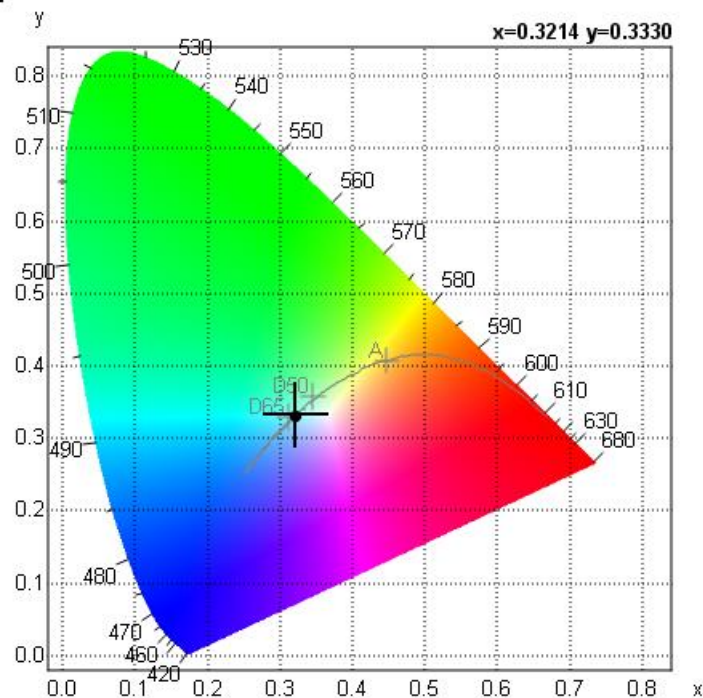

Fose.eu - LED Strip Test Report

Model name: *Fose 12W 6000K 24V Ra95*
 Item No: *SPE-112-95CW-24*
 Serial No.: *23082018*

Measurement time: *2019-01-16 13:59:59*

Spectrum

Ra	R1	R2	R3	R4	R5	R6	R7	R8	R9	R10	R11	R12	R13	R14	R15
94,6	93,5	94,9	96,3	95,0	94,2	93,5	95,8	93,8	82,1	87,1	91,4	80,5	93,3	97,3	91,9

Color parameters:	
Ra	94,6
CCT	6034
x	0,3214
y	0,3330
u'	0,2023
v'	0,4718
L	100,00
Chromaticity Error	0,000
Color Peak	451,46
Color Peak Value	37,79
Color Dominant	491,4
Photo parameters	
Luminous Flux	1264,41
Efficiency	105,3674
Radiometric	5,0789
Electrical parameters	
Voltage	24
Current	0,5
Power	12

Color parameters:	
Ra	97,6
CCT	4087
x	0,3758
y	0,3708
u'	0,2244
v'	0,4982
L	100,00
Chromaticity Error	0,001
Color Peak	453,71
Color Peak Value	24,44
Color Dominant	579,6
Photo parameters	
Luminous Flux	1238,99
Efficiency	103,2489
Radiometric	4,7785
Electrical parameters	
Voltage	24
Current	0,5
Power	12

Color parameters:	
Ra	96,6
CCT	3116
x	0,4265
y	0,3959
u'	0,2473
v'	0,5166
L	100,00
Chromaticity Error	0,001
Color Peak	633,61
Color Peak Value	23,94
Color Dominant	583,0
Photo parameters	
Luminous Flux	1180,10
Efficiency	98,3416
Radiometric	4,6516
Electrical parameters	
Voltage	24
Current	0,5
Power	12