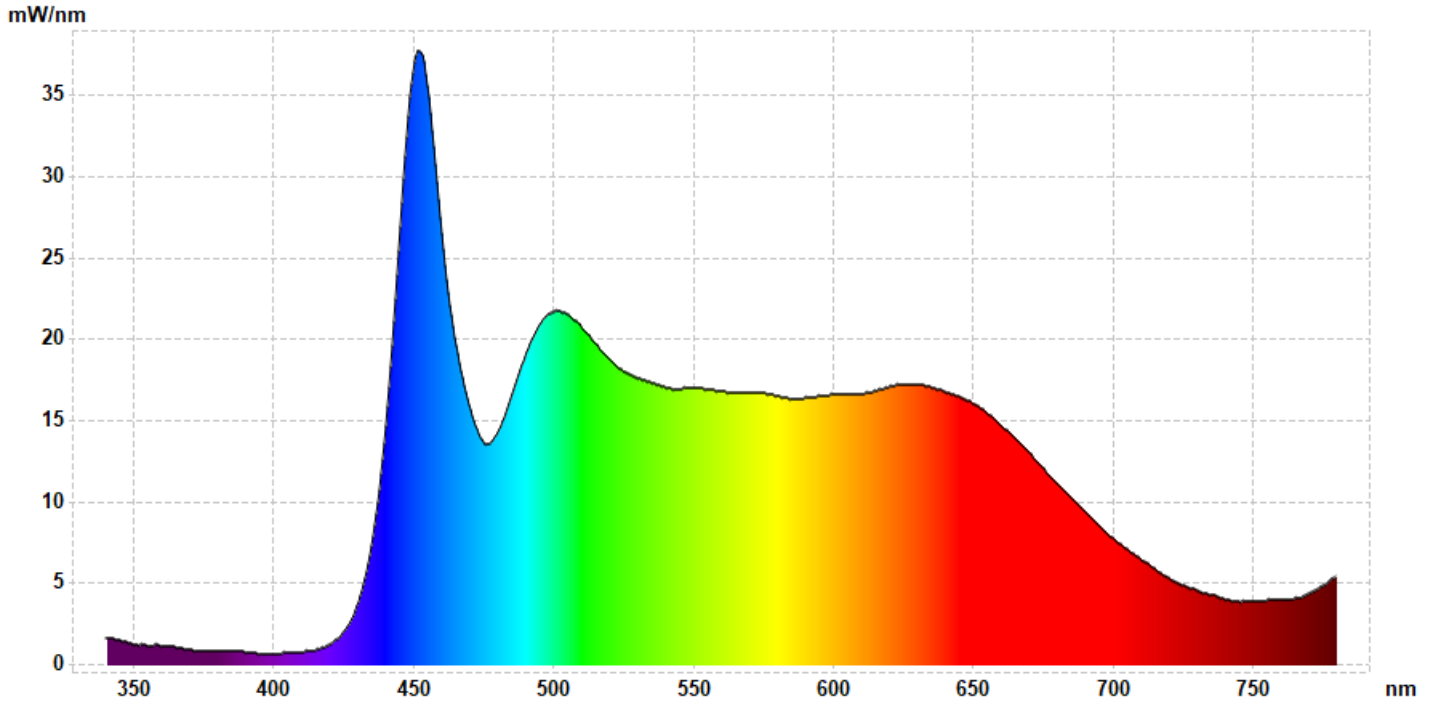

Fose.eu - LED Strip Test Report

Model name: *Fose 12W 6000K 24V Ra95*
 Item No: *SPE-112-95CW-24*
 Serial No.: *23082018*

Measurement time: *2019-01-16 13:59:59*

Spectrum

Ra	R1	R2	R3	R4	R5	R6	R7	R8	R9	R10	R11	R12	R13	R14	R15
94,6	93,5	94,9	96,3	95,0	94,2	93,5	95,8	93,8	82,1	87,1	91,4	80,5	93,3	97,3	91,9

Color parameters:	
Ra	94,6
CCT	6034
x	0,3214
y	0,3330
u'	0,2023
v'	0,4718
L	100,00
Chromaticity Error	0,000
Color Peak	451,46
Color Peak Value	37,79
Color Dominant	491,4
Photo parameters	
Luminous Flux	1264,41
Efficiency	105,3674
Radiometric	5,0789
Electrical parameters	
Voltage	24
Current	0,5
Power	12

Color parameters:	
Ra	97,6
CCT	4087
x	0,3758
y	0,3708
u'	0,2244
v'	0,4982
L	100,00
Chromaticity Error	0,001
Color Peak	453,71
Color Peak Value	24,44
Color Dominant	579,6
Photo parameters	
Luminous Flux	1238,99
Efficiency	103,2489
Radiometric	4,7785
Electrical parameters	
Voltage	24
Current	0,5
Power	12

Color parameters:	
Ra	96,6
CCT	3116
x	0,4265
y	0,3959
u'	0,2473
v'	0,5166
L	100,00
Chromaticity Error	0,001
Color Peak	633,61
Color Peak Value	23,94
Color Dominant	583,0
Photo parameters	
Luminous Flux	1180,10
Efficiency	98,3416
Radiometric	4,6516
Electrical parameters	
Voltage	24
Current	0,5
Power	12