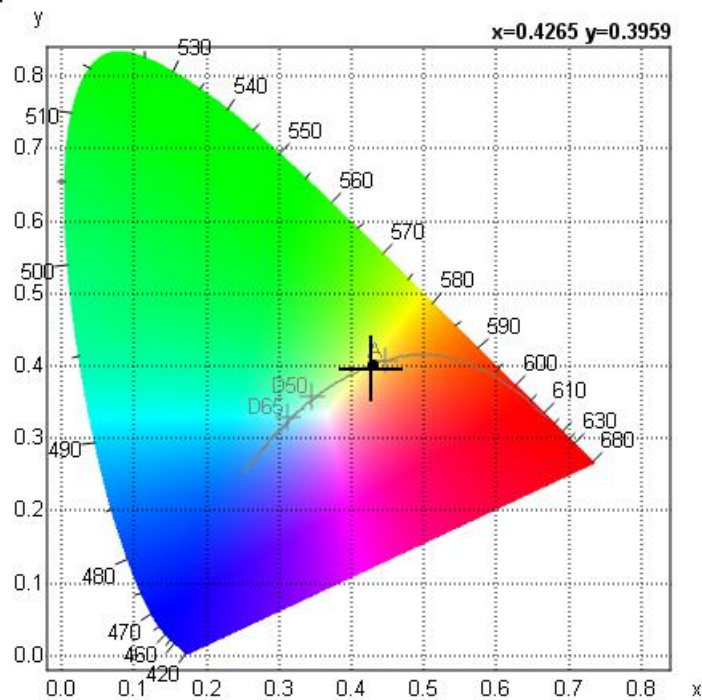

Color parameters:	
Ra	94,6
CCT	6034
x	0,3214
y	0,3330
u'	0,2023
v'	0,4718
L	100,00
Chromaticity Error	0,000
Color Peak	451,46
Color Peak Value	37,79
Color Dominant	491,4
Photo parameters	
Luminous Flux	1264,41
Efficiency	105,3674
Radiometric	5,0789
Electrical parameters	
Voltage	24
Current	0,5
Power	12

Color parameters:	
Ra	97,6
CCT	4087
x	0,3758
y	0,3708
u'	0,2244
v'	0,4982
L	100,00
Chromaticity Error	0,001
Color Peak	453,71
Color Peak Value	24,44
Color Dominant	579,6
Photo parameters	
Luminous Flux	1238,99
Efficiency	103,2489
Radiometric	4,7785
Electrical parameters	
Voltage	24
Current	0,5
Power	12

Fose.eu - LED Strip Test Report

Model name: *Fose 12W 3000K 24V Ra95*
 Item No: *SPE-112-95WW-24*
 Serial No.: *23082018*

Measurement time: *2019-01-16 14:03:43*

Spectrum

Ra	R1	R2	R3	R4	R5	R6	R7	R8	R9	R10	R11	R12	R13	R14	R15
96,6	98,5	97,8	98,4	96,3	97,1	95,5	94,6	94,6	93,0	97,1	98,3	80,6	98,4	99,6	97,4

Color parameters:	
Ra	96,6
CCT	3116
x	0,4265
y	0,3959
u'	0,2473
v'	0,5166
L	100,00
Chromaticity Error	0,001
Color Peak	633,61
Color Peak Value	23,94
Color Dominant	583,0
Photo parameters	
Luminous Flux	1180,10
Efficiency	98,3416
Radiometric	4,6516
Electrical parameters	
Voltage	24
Current	0,5
Power	12