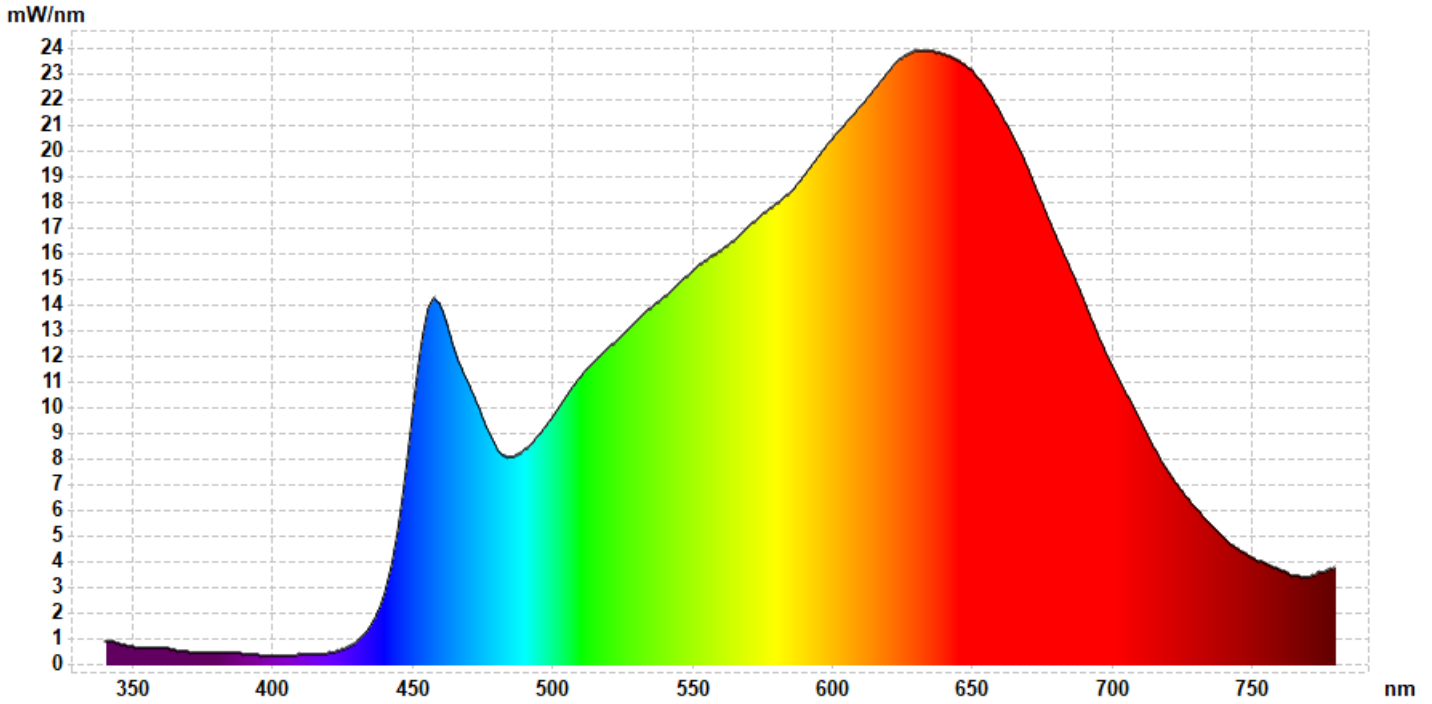

Fose.eu - LED Strip Test Report

Model name: *Fose 12W 3000K 24V Ra95*
Item No: *SPE-112-95WW-24*
Serial No.: *23082018*

Measurement time: *2019-01-16 14:03:43*

Spectrum

Ra	R1	R2	R3	R4	R5	R6	R7	R8	R9	R10	R11	R12	R13	R14	R15
96,6	98,5	97,8	98,4	96,3	97,1	95,5	94,6	94,6	93,0	97,1	98,3	80,6	98,4	99,6	97,4